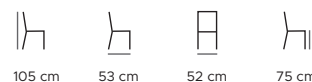

ROZMĚRY / dimensions (cm)

HMOTNOST / weight (kg)	8,2
BALENÍ (ks) / packaging (pcs)	1
SPOTŘEBA LÁTKY (bm) / upholstery consumption (lm)	1,4 / 1
TESTOVÁNO / tested (kg)	120