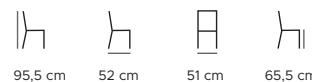

ROZMĚRY / dimensions (cm)

HMOTNOST / weight (kg)	8,1
BALENÍ (ks) / packaging (pcs)	1
SPOTŘEBA LÁTKY (bm) / upholstery consumption (lm)	1,4 / 1
TESTOVÁNO / tested (kg)	120