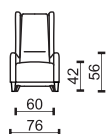

základní modul
basic modul

popis prvků
description of elements

křeslo se dvěma područkami
armchair with two armrests

záhlavník
headrest

kapsa
pocket

taburet
stool

křeslo / armchair ANGEL

1

Z

KP

T

KŘESLO DUBOVÁ NOHA – SADA / OAK LEG CHAIR – SET

výška přední nohy – 13 cm, výška zadní nohy – 8 cm / height of the front leg – 13 cm, height of the back leg – 8 cm

křeslo / chair

V91

dřevo dub – přírodní OLD
oak wood – natural OLD

DBPRold

dub přírodní OLD
natural oak OLD

KŘESLO BUKOVÁ NOHA + MOŘIDLA – SADA / ARMCHAIR BEECH LEG + STAINS – SET

výška přední nohy – 13 cm, výška zadní nohy – 8 cm / height of the front leg – 13 cm, height of the back leg – 8 cm

křeslo / chair

V89

dřevo buk + moření
beech wood + staining

BKSE

buk šedý
grey beech

BKHN

buk hnědý
brown beech

BKCA

buk carbon
carbon beech

TABURET DUBOVÁ NOHA / STOOL OAK LEG

výška nohy – 13 cm, height leg – 13 cm

TABURET BUKOVÁ NOHA + MOŘIDLA / STOOL BEECH LEG + STAINS

výška nohy – 13 cm, height leg – 13 cm

taburet / stool

V92

dřevo dub – přírodní OLD
oak wood – natural OLD

DBPRold

dub přírodní OLD
natural oak OLD

V90

dřevo buk + moření
beech wood + staining

BKSE

buk šedý
grey beech

BKHN

buk hnědý
brown beech

BKCA

buk carbon
carbon beech

* Rozměry jsou uvedeny v cm. Tolerance všech základních rozměrů +/- 15 mm.
Dimensions are in cm. Tolerance of all basic dimensions +/- 15 mm.