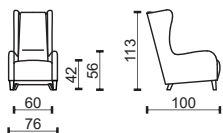

základní modul
basic modul

popis prvků
description of elements

křeslo se dvěma područkami
armchair with two armrests

záhlavník
headrest

kapsa
pocket

taburet
stool

křeslo / armchair ANGEL