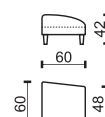

T

KŘESLO DUBOVÁ NOHA – SADA / OAK LEG CHAIR – SET

výška přední nohy – 13 cm, výška zadní nohy – 8 cm / height of the front leg – 13 cm, height of the back leg – 8 cm

křeslo / chair