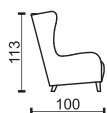

základní modul
basic modul

popis prvků
description of elements

křeslo se dvěma područkami
armchair with two armrests

záhlavník
headrest

kapsa
pocket

taburet
stool

křeslo / armchair ANGEL

1

Z

KP

T

KŘESLO DUBOVÁ NOHA – SADA / OAK LEG CHAIR – SET

výška přední nohy – 13 cm, výška zadní nohy – 8 cm / height of the front leg – 13 cm, height of the back leg – 8 cm

křeslo / chair

V91

dřevo dub – přírodní OLD
oak wood – natural OLD

DBPRold

dub přírodní OLD
natural oak OLD

KŘESLO BUKOVÁ NOHA + MOŘIDLA – SADA / ARMCHAIR BEECH LEG + STAINS – SET

výška přední nohy – 13 cm, výška zadní nohy – 8 cm / height of the front leg – 13 cm, height of the back leg – 8 cm

křeslo / chair

V89

dřevo buk + moření
beech wood + staining

BKSE

buk šedý
grey beech

BKHN

buk hnědý
brown beech

BKCA

buk carbon
carbon beech

TABURET DUBOVÁ NOHA / STOOL OAK LEG

výška nohy – 13 cm, height leg – 13 cm

TABURET BUKOVÁ NOHA + MOŘIDLA / STOOL BEECH LEG + STAINS

výška nohy – 13 cm, height leg – 13 cm

taburet / stool

V92

dřevo dub – přírodní OLD
oak wood – natural OLD

DBPRold

dub přírodní OLD
natural oak OLD

V90

dřevo buk + moření
beech wood + staining

BKSE

buk šedý
grey beech

BKHN

buk hnědý
brown beech

BKCA

buk carbon
carbon beech

* Rozměry jsou uvedeny v cm. Tolerance všech základních rozměrů +/- 15 mm.
Dimensions are in cm. Tolerance of all basic dimensions +/- 15 mm.